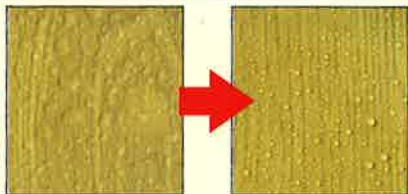

大好評!

愛犬のスベリを止めて、
関節脱臼や腰痛を防止するコーティング剤

わんわん スベラン®

小・中型犬用

大型犬用

木製階段・床、フローリング、Pタイル、クッションフロア、
ビニル床、塗り床等に塗布することにより、優れた防滑効果
を発揮するとともに、美しい光沢を長期にわたって維持
します。さらに、傷ついた床面の傷を目立たなくし、新
品同様の床面に戻します。また、超撥水効果もあるため、
おしっこや汚れ等をカンタンに拭きとることができます。
犬の他、猫の滑り止めにも効果的です。

驚きの
撥水効果

塗布前

塗布後

※床に水を吹き付けますと、塗布前は撥水しませんが、塗布後はコーティングにより、驚きの撥水効果があらわれます。

スベリ止めの他にも、
こんな効果があります。

- キッチン の床等 の水や油汚れが簡単に落とせます。
- 階段の手すりのスベリ止めに。
- 出窓等の結露による木の腐食防止に。
- 脱衣場の足拭きマットのスベリ止めに。
- 雨の吹きさらしによる、汚れの染み付き防止に。